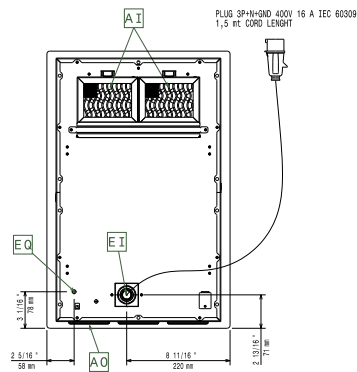

Konstrukcija

- Čvrsta AISI 304 konstrukcija od nerđajućeg čelika.
- Površina izražena od otporne stakleno-keramičke ploče, 4 mm debljine.
- Uključeni kabel i utikač.
- Certifikat IPX4 zaštita od vode.

Održivost

ELECTROLUX VERSTON

Bočna/o

EI = Električki priključak
 EO = Električka utičnica

Other

Električki

Napon napajanja:	380-415 V/3 ph/50-60 Hz
Ukupna snaga:	5 kW
Vrsta utikača:	IEC/EN 60309-1/2
Minimalna struja napajanja:	16A

Ključne informacije:

Vanjske dimenzije, širina:	392 mm
Vanjske dimenzije, dubina:	592 mm
Vanjske dimenzije, visina:	127 mm
Neto težina:	14 kg