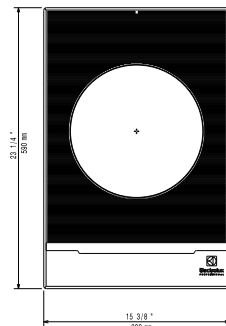

Gornja/e

ELECTROLUX VERSTON