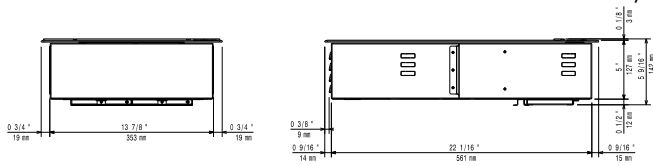

Bočna/o

EI = Električki priključak
EO = Električka utičnica

Other